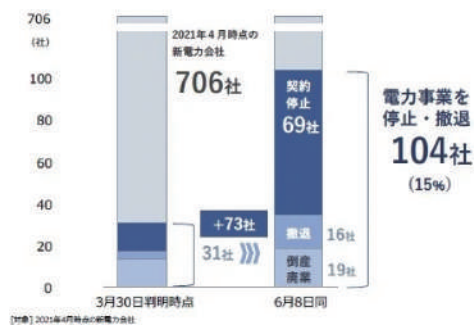

毎年送付させて頂いております
「暑中見舞い」「年賀状」
ですが、誠に勝手ながら今年から送付を失礼させて頂きたいと思っております。
今後は、エムズプレスで近況のご報告をさせて頂いて頂ければと思っております。
今後ともよろしくお願いいたします。

電気NEWS

新電力 続々撤退!?

2016年電力自由化に伴い、次々と新電力事業者が参入しました。そして2022年、日本全体で電気料金が高騰し、自社で発電設備を持たない新電力事業者は、次々と撤退に追いやられています。

原因①

大寒波・大規模発電所トラブル・地震による発電所ストップ等の連続したトラブル

原因②

ロシア vs ウクライナで、発電に不可欠な石油の輸入量が激減

契約中の新電力会社が撤退すると、ある日突然電気が使えなくなる!といった事態に陥る可能性があります。契約中の電力会社はどこか、今一度ご確認ください。

新電力会社の事業撤退動向

エフビットも新規の受け入れ停止

ハルエネも価格高騰っす。

節電するにも限りがあるっす

エムズの3大ご提案は裏面へ!!

1. 電力会社の乗り換え

弊社でお勧めしていた電力会社も撤退や価格高騰などの事態に陥っています。

●エフビットでんき

事業縮小、新規の申し込み中止、関電価格からの割引の撤廃

●ハルエネでんき

電力のレート（JEPX）が値上げすると、使用料も上がってしまう、高圧事業の撤退

新電力スタート時、割引率が低かった（値段が高かった）大手企業と、割引率が高かった（値段が安かった）それ以外企業とで明暗が分かれています。

2022年現在、割引率の高かった（値段が安かった）企業は軒並み撤退に追い込まれており、大手新電力会社へ乗り換えるか、関西電力に戻るかの選択を迫られています。

そんな中で、新規の申し込みをストップしている新電力会社が多数存在しており、「契約が止まるのに切り替えが出来ない」といったトラブルが多発しています。そのままにしておくと契約が解除され、電気の送電がストップしてしまいます。